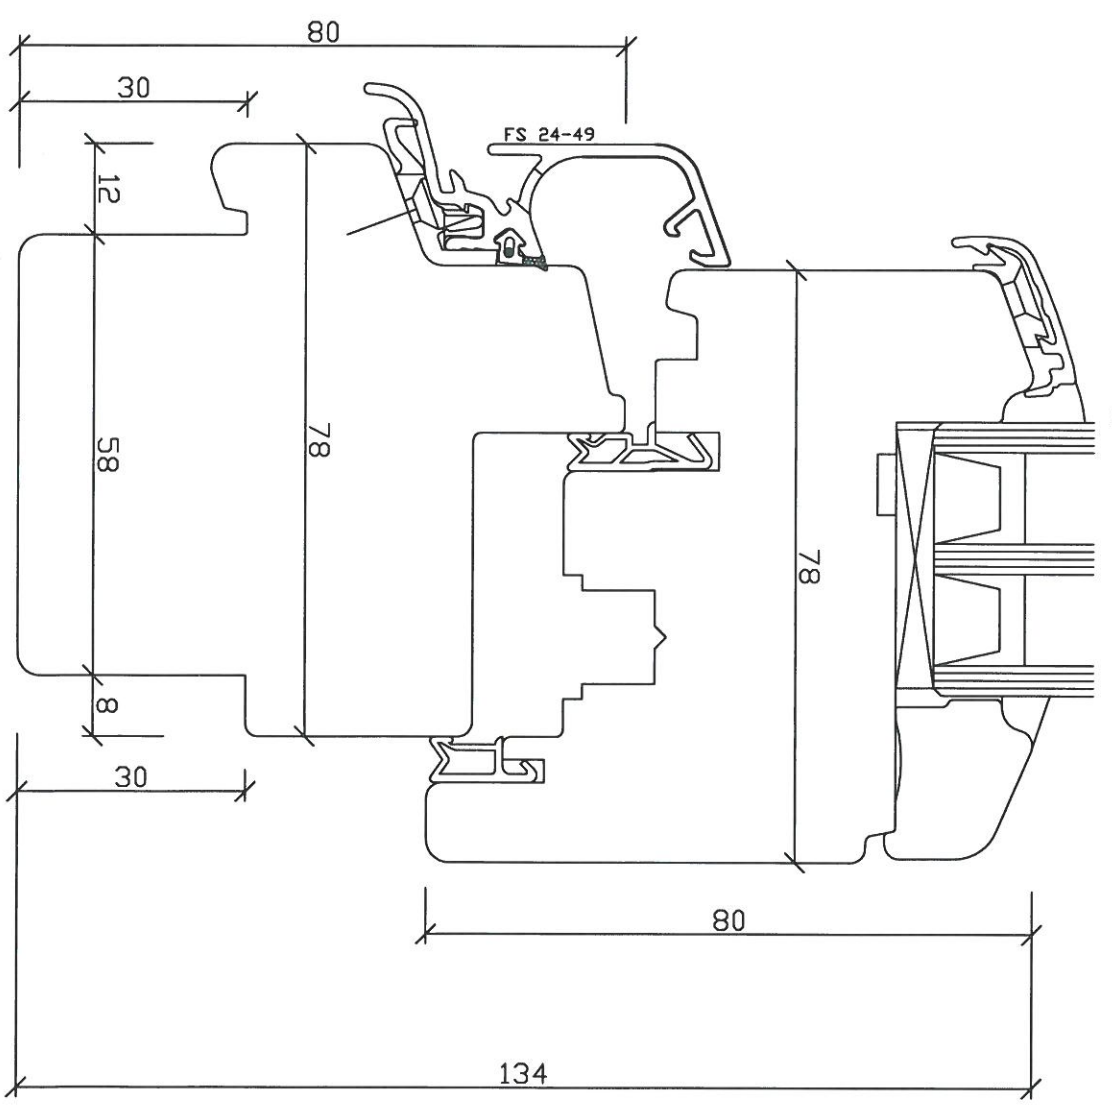

S1 - S2

M 1:1  
Schnitt S1 - S2

IV 78  
Fake Double Hung  
Variante A

Oben Fixverglasung  
Unten Dreh Klipp Fenster

**RIEDER**  
RIEDER KG • A-6272 Ried im Zillertal 120

HOCH- & TIEFBAU  
ZIMMEREI  
FENSTER & TUREN  
TISCHLEREI