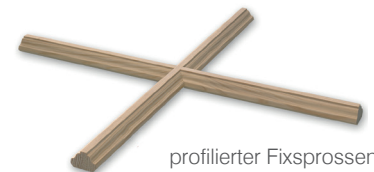

- Silber
- Titan
- Bronze
- Weiß

Olive in Edelstahleffekt

Olive in Schwarz passiviert

HO88	PVC8000	PVC8000TS
Seite 12/13	Seite 16	Seite 17
88	85	90
-	-	-
0,74	0,7	0,7
42dB	46dB	46dB
46-56 mm	24/36-50	24/36-50
✓	✓	✓
-	-	-
✓	✓	✓
✓	✓	✓

Rahmensprossen

Sprossen im Glas  
(Eloxalsprossen,  
Helimasprossen)

Fixsprossen

profilierter Fixsprossen

Douglas 1   Douglas 2   Kirsch 1   Kirsch 3   Kiefer 2   Golden Oak   Eiche 1   Eiche 4

Oberflächen Alu