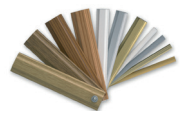

- Silber
- Titan
- Bronze
- Weiß

Olive in Edelstahleffekt

Olive in Schwarz passiviert

HO88	PVC8000	PVC8000TS
Seite 12/13	Seite 16	Seite 17
88	85	90
-	-	-
0,74	0,7	0,7
42dB	46dB	46dB
46-56 mm	24/36-50	24/36-50
✓	✓	✓
-	-	-
✓	✓	✓
✓	✓	✓

Rahmensprossen

Sprossen im Glas  
(Eloxalsprossen,  
Helimasprossen)

Fixsprossen

profilierter Fixsprossen

Douglas 1   Douglas 2   Kirsch 1   Kirsch 3   Kiefer 2   Golden Oak   Eiche 1   Eiche 4

Oberflächen Alu

F01A   F02   F03   F04   F05   Lärchenöl   F08 (mit Aufpreis)

Holzoberfläche

F09   F10   F11   F12   F13   Lärchenöl

Oberflächen HA  
innen