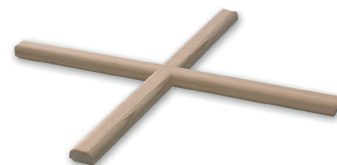

- Silber
- Titan
- Bronze
- Weiß

Olive in Edelstahleffekt

Olive in Schwarz passiviert

HO88	PVC8000	PVC8000TS
Seite 12/13	Seite 16	Seite 17
88	85	90
-	-	-
0,74	0,7	0,7
42dB	46dB	46dB
46-56 mm	24/36-50	24/36-50
✓	✓	✓
-	-	-
✓	✓	✓
✓	✓	✓

Rahmensprossen

Sprossen im Glas  
(Eloxalsprossen,  
Helimasprossen)

Fixsprossen

profilierter Fixsprossen

Douglas 1   Douglas 2   Kirsch 1   Kirsch 3   Kiefer 2   Golden Oak   Eiche 1   Eiche 4

Oberflächen Alu