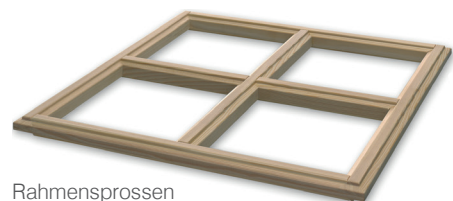

- Silber
- Titan
- Bronze
- Weiß

Olive in Edelstahleffekt

Olive in Schwarz passiviert

HO88	PVC8000	PVC8000TS
Seite 12/13	Seite 16	Seite 17
88	85	90
-	-	-
0,74	0,7	0,7
42dB	46dB	46dB
46-56 mm	24/36-50	24/36-50
✓	✓	✓
-	-	-
✓	✓	✓
✓	✓	✓